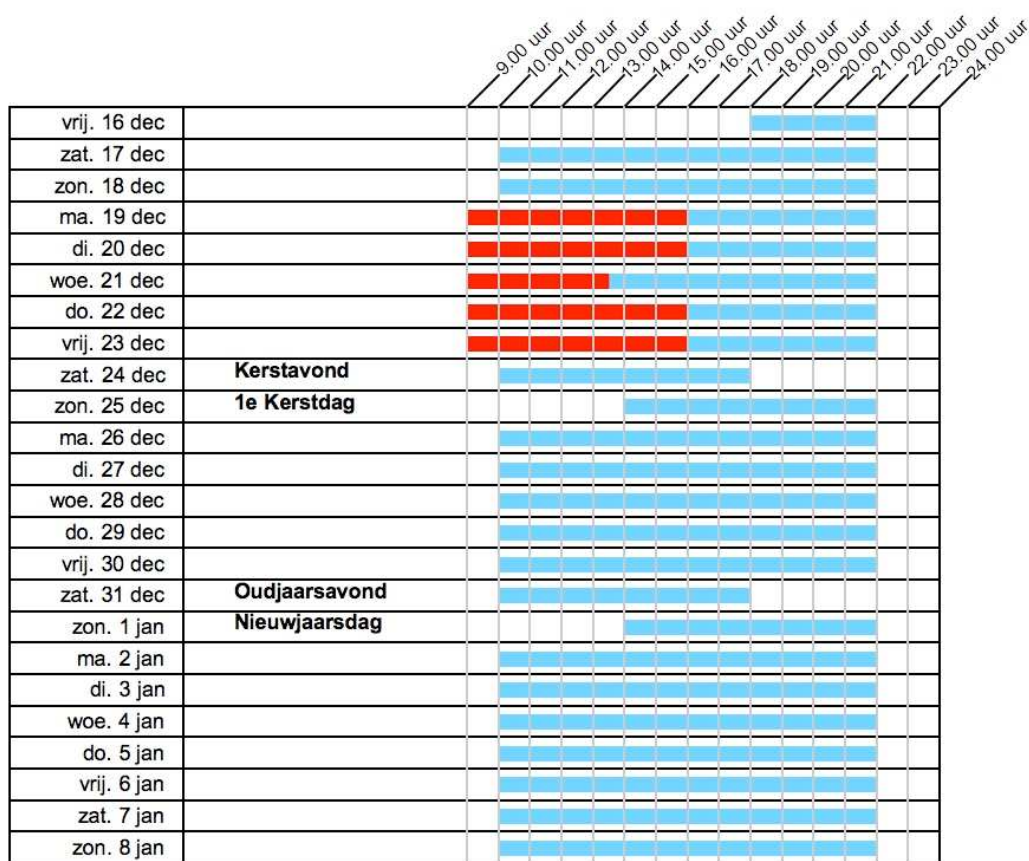

OPENINGSTIJDEN IJSBAAN WILHELMINAPLEIN 2011-2012

Vrijdag 16 dec 19:00 uur officiële opening

Schaatsbaan open voor iedereen

Zaterdag 17 dec t/m zondag 8 jan 10:00-22:00 uur schaatsen

Kerstavond / ouderjaarsavond 10:00-18:00 uur schaatsen

1^e Kerstdag / Nieuwjaarsdag 14:00-22:00 uur schaatsen

Schoolschaatsen van maandag 19 t/m vrijdag 23 december

Schoolschaatsen van 9:00-16:00 uur (woensdag 9:00-13:30)

Normaal schaatsen van 16:00-22:00 uur

 Schoolschaatsen basisscholen
 Schaatsen voor iedereen

Verschillende mogelijke diensten:

Functie	Vroege dienst	Middag dienst	Avond dienst
IJsmester	8:00-13:00	13:00-17:30	17:30-22:30
Kassa / Verhuur	9:30-13:30	13:30-18:00	18:00-22:30
Schoolschaatsen in 1e week	8:30-13:30		
Horeca	9:30-13:30	13:30-18:00	18:00-22:30